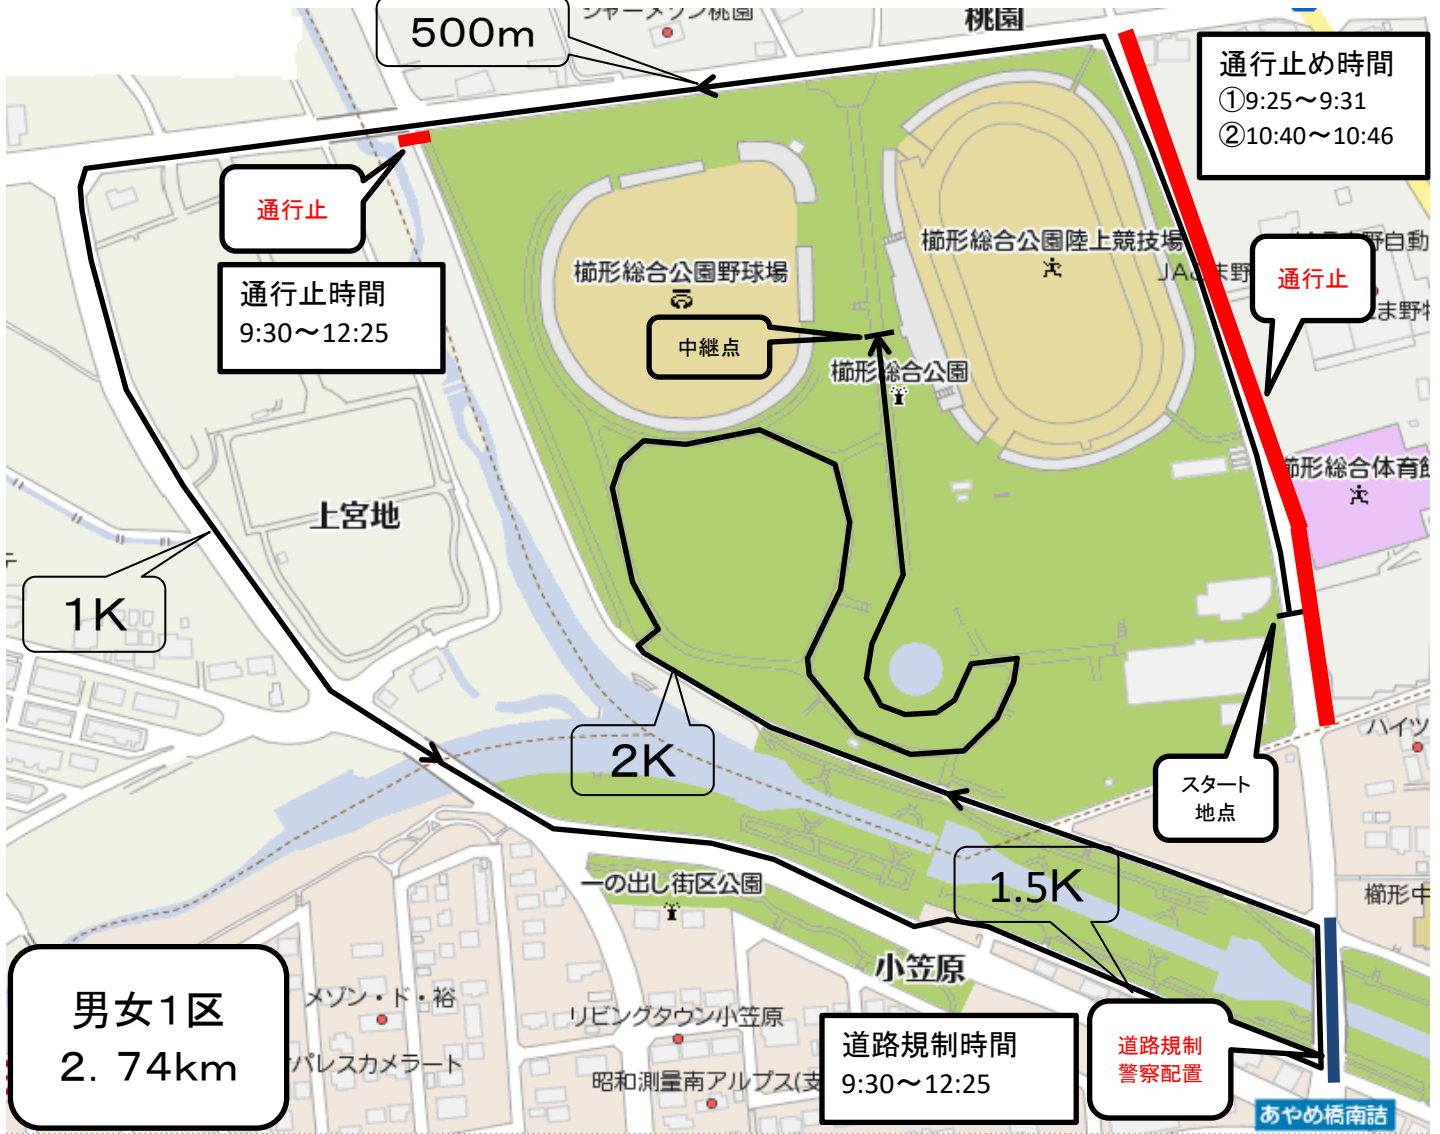

令和5年度 第35回山梨県中学生新人駅伝競走大会 兼 第20回関東近県中学生新人駅伝競走大会コース図

1区 スタート	1区 500m	1区 1K	1区 2K
体育館に向かって 停止線右側	アパート入り口 の歩道が低い場所	植木が目印 公園真ん中の 通路	植木の切れ間 が目印

標識支柱が目印